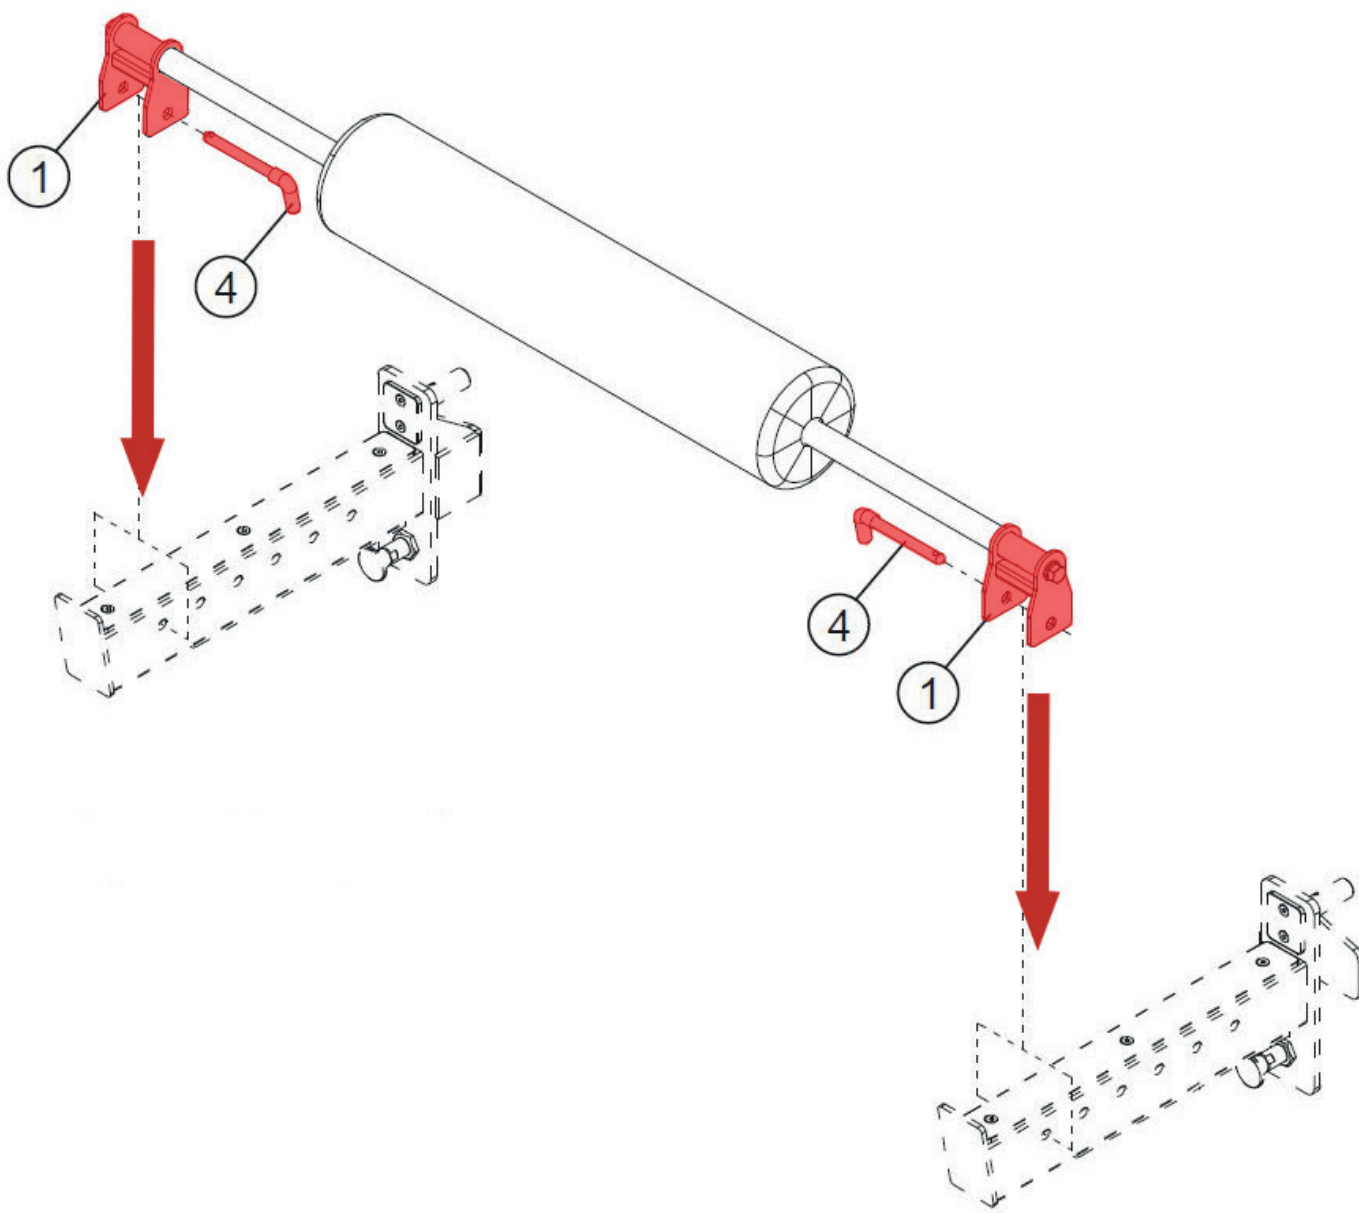

## SEZNAM DÍLŮ

Č.	NÁZEV	KS
1	UPEVNŮVACÍ RÁM	2
2	HŘÍDEL DORAZU	1
3	PĚNOVÝ VÁLEC	1
4	ZAJIŠŤOVACÍ KOLÍK	2
6	ŠROUB M10x25	2
7	PLOCHÁ PODLOŽKA M10	2
8	PRUŽINOVÁ PODLOŽKA M10	2

Hřídel dorazu (2) vsuňte do pěnového válce (3) a následně na ní pomocí 2 šroubů M10x25 (6), 2 plochých podložek (7) a 2 pružinových podložek (8) připevněte oba upevňovací rámy (1) a pevně utáhněte.

### ZOZNAM DIELOV

Č.	NÁZOV	KS
1	UPEVŇOVACÍ RÁM	2
2	HRIADEL' DORAZU	1
3	PENOVÝ VALEC	1
4	ZAISŤOVACÍ KOLÍK	2
6	SKRUTKA M10x25	2
7	PLOCHÁ PODLOŽKA M10	2
8	PRUŽINOVÁ PODLOŽKA M10	2

Hriadel' dorazu (2) vsuňte do penového valca (3) a následne na ňu pomocou 2 skrutiek M10x25 (6), 2 plochých podložiek (7) a 2 pružinových podložiek (8) pripevnite oba upevňovacie rámy (1) a pevne utiahnite.