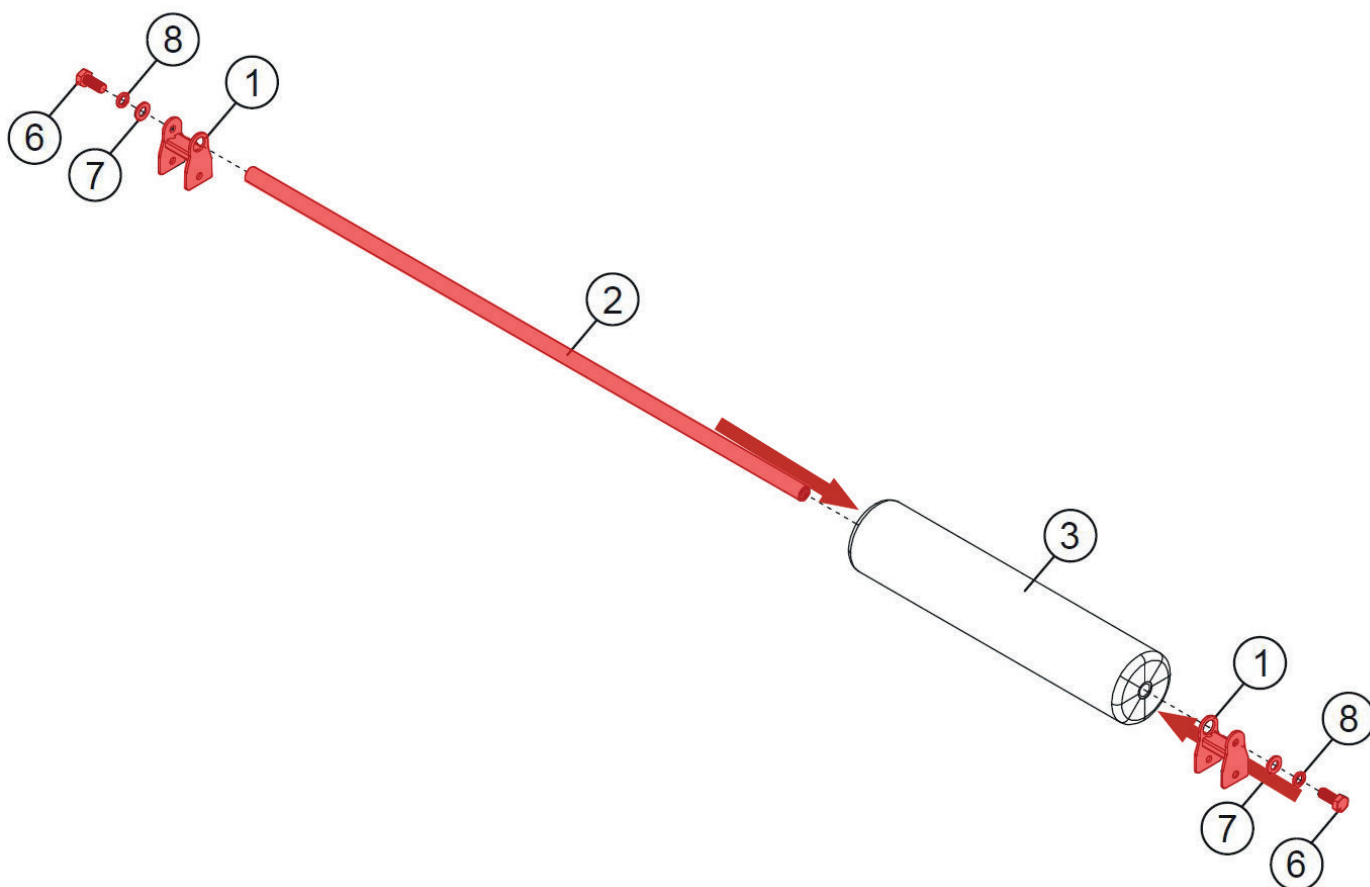

## SEZNAM DÍLŮ

Č.	NÁZEV	KS
1	UPEVNŮVACÍ RÁM	2
2	HŘÍDEL DORAZU	1
3	PĚNOVÝ VÁLEC	1
4	ZAJIŠŤOVACÍ KOLÍK	2
6	ŠROUB M10x25	2
7	PLOCHÁ PODLOŽKA M10	2
8	PRUŽINOVÁ PODLOŽKA M10	2

Hřídel dorazu (2) vsuňte do pěnového válce (3) a následně na ní pomocí 2 šroubů M10x25 (6), 2 plochých podložek (7) a 2 pružinových podložek (8) připevněte oba upevňovací rámy (1) a pevně utáhněte.