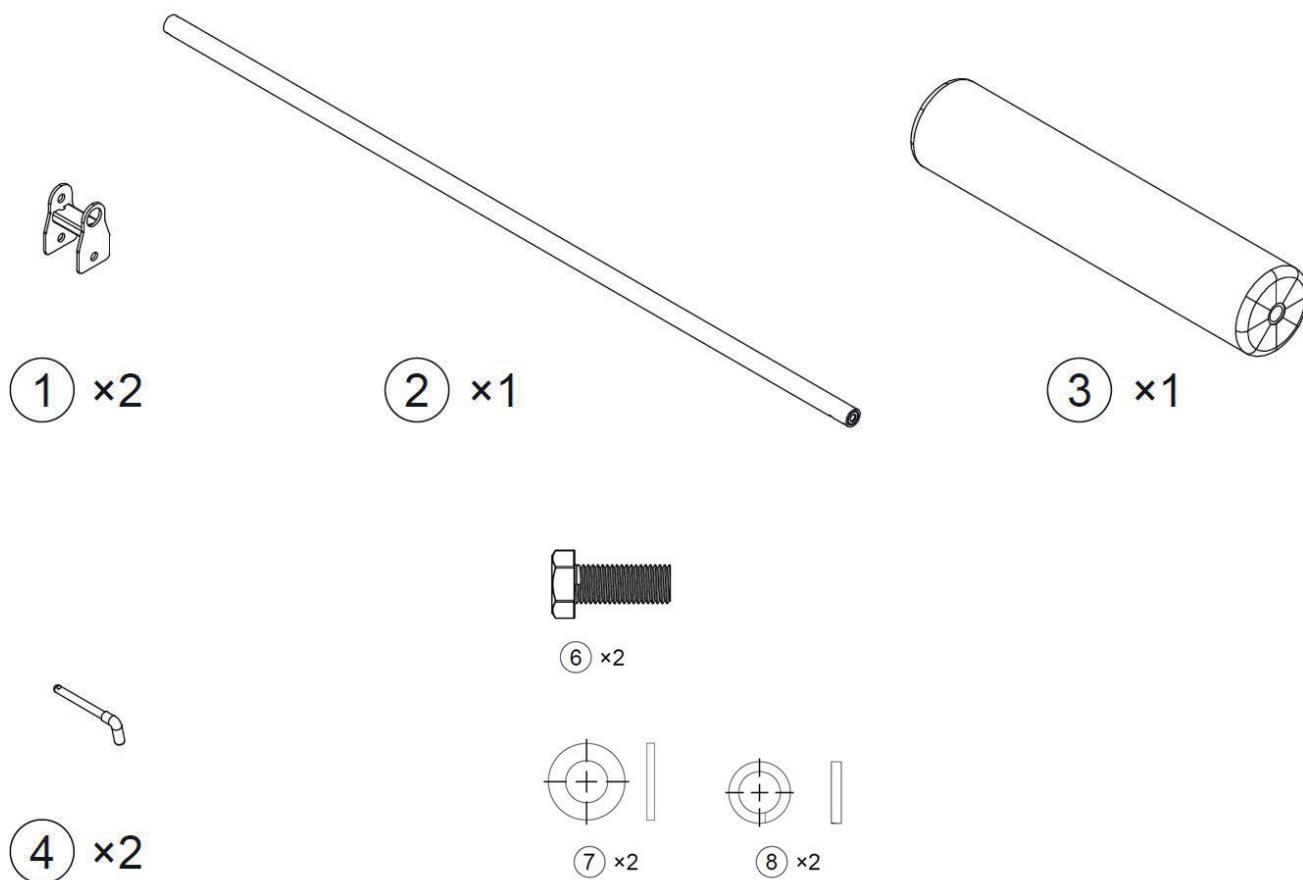

# **TRINFIT DORAZ NA KOLENA PRO CX50/60**

**ADAPTÉR PRO POSILOVACÍ VĚŽ**

<b>CZ</b>	Obsah	2
	Bezpečnostní pokyny	3
	Montáž	4-6

<b>SK</b>	Bezpečnostné pokyny	7
	Montáž	8-10

## SEZNAM DÍLŮ

Č.	NÁZEV	KS
1	UPEVNŮVACÍ RÁM	2
2	HŘÍDEL DORAZU	1
3	PĚNOVÝ VÁLEC	1
4	ZAJIŠŤOVACÍ KOLÍK	2
6	ŠROUB M10x25	2
7	PLOCHÁ PODLOŽKA M10	2
8	PRUŽINOVÁ PODLOŽKA M10	2

Hřídel dorazu (2) vsuňte do pěnového válce (3) a následně na ní pomocí 2 šroubů M10x25 (6), 2 plochých podložek (7) a 2 pružinových podložek (8) připevněte oba upevňovací rámy (1) a pevně utáhněte.