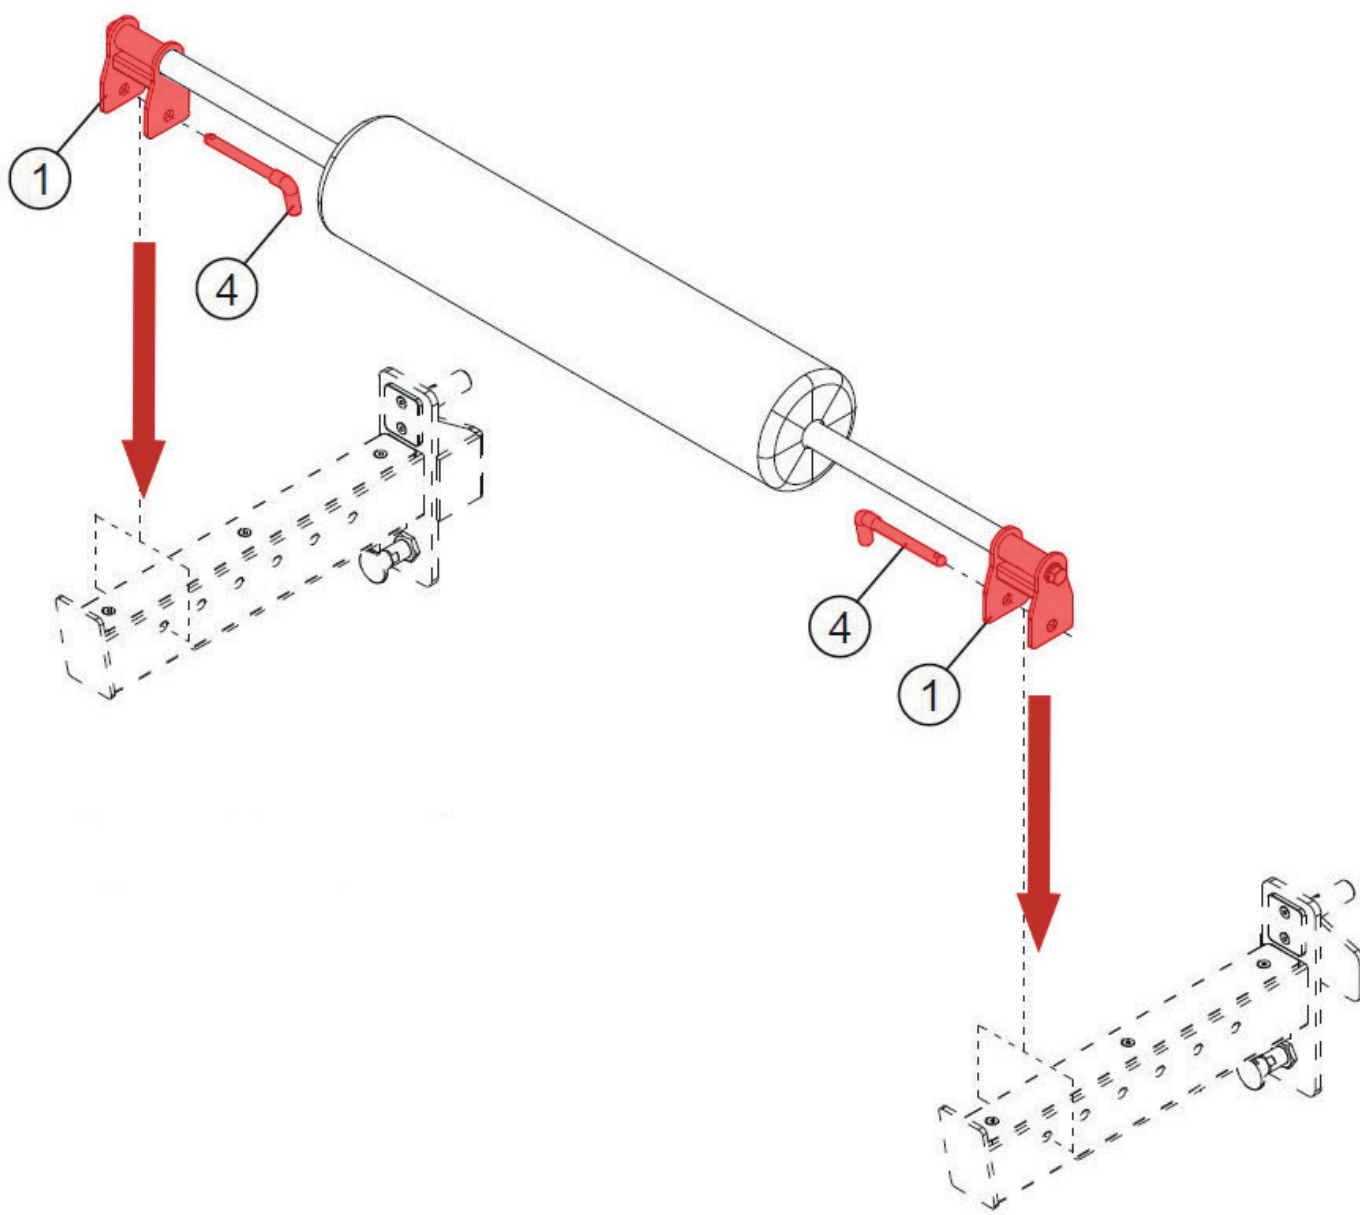

## SEZNAM DÍLŮ

Č.	NÁZEV	KS
1	UPEVNŮVACÍ RÁM	2
2	HŘÍDEL DORAZU	1
3	PĚNOVÝ VÁLEC	1
4	ZAJIŠŤOVACÍ KOLÍK	2
6	ŠROUB M10x25	2
7	PLOCHÁ PODLOŽKA M10	2
8	PRUŽINOVÁ PODLOŽKA M10	2

Hřídel dorazu (2) vsuňte do pěnového válce (3) a následně na ní pomocí 2 šroubů M10x25 (6), 2 plochých podložek (7) a 2 pružinových podložek (8) připevněte oba upevňovací rámy (1) a pevně utáhněte.

### ZOZNAM DIELOV

Č.	NÁZOV	KS
1	UPEVŇOVACÍ RÁM	2
2	HRIADEL' DORAZU	1
3	PENOVÝ VALEC	1
4	ZAISŤOVACÍ KOLÍK	2
6	SKRUTKA M10x25	2
7	PLOCHÁ PODLOŽKA M10	2
8	PRUŽINOVÁ PODLOŽKA M10	2

Hriadel' dorazu (2) vsuňte do penového valca (3) a následne na ňu pomocou 2 skrutiek M10x25 (6), 2 plochých podložiek (7) a 2 pružinových podložiek (8) pripevnite oba upevňovacie rámy (1) a pevne utiahnite.