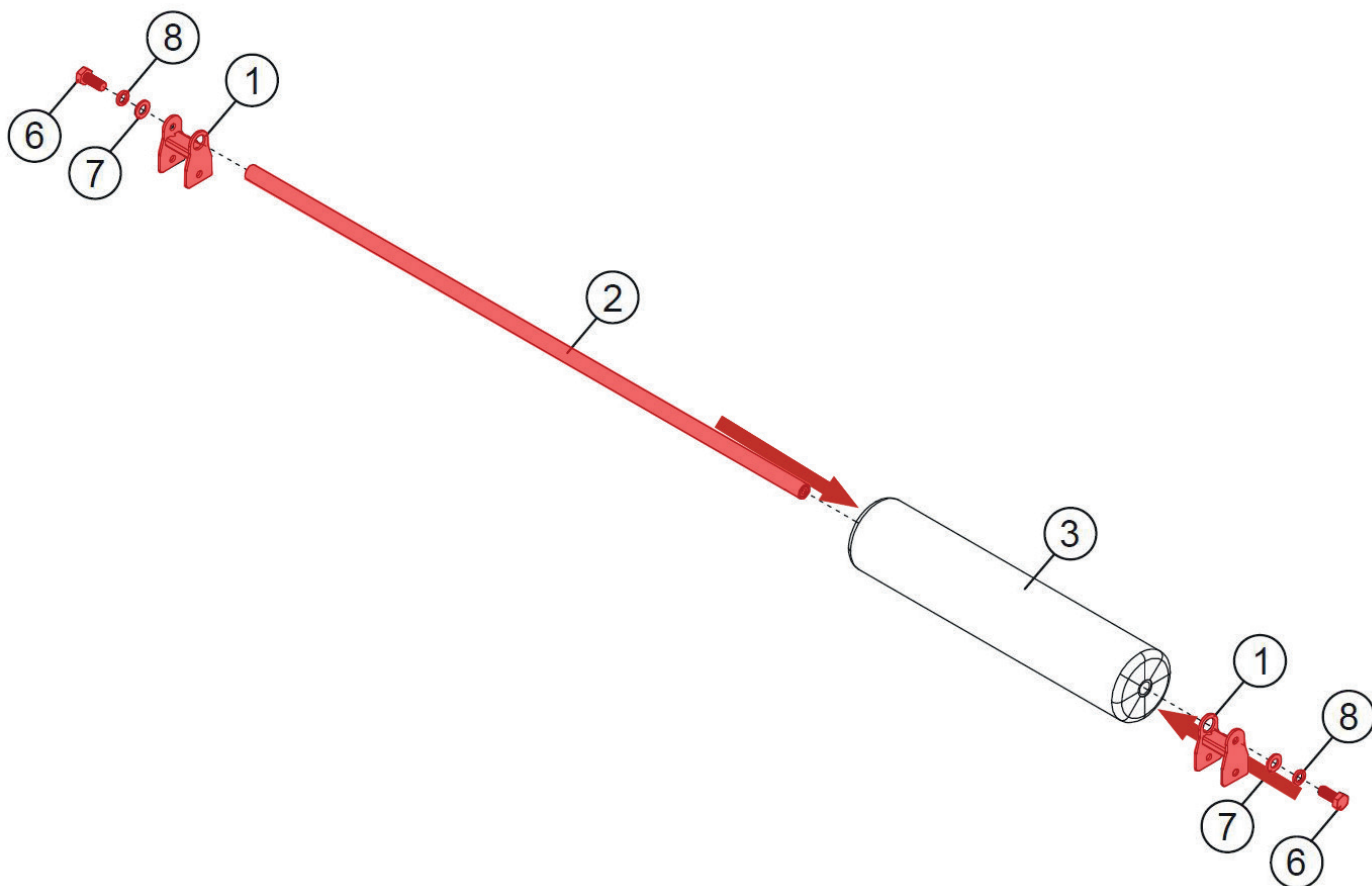

## SEZNAM DÍLŮ

Č.	NÁZEV	KS
1	UPEVNŮVACÍ RÁM	2
2	HŘÍDEL DORAZU	1
3	PĚNOVÝ VÁLEC	1
4	ZAJIŠŤOVACÍ KOLÍK	2
6	ŠROUB M10x25	2
7	PLOCHÁ PODLOŽKA M10	2
8	PRUŽINOVÁ PODLOŽKA M10	2

Hřídel dorazu (2) vsuňte do pěnového válce (3) a následně na ní pomocí 2 šroubů M10x25 (6), 2 plochých podložek (7) a 2 pružinových podložek (8) připevněte oba upevňovací rámy (1) a pevně utáhněte.

### ZOZNAM DIELOV

Č.	NÁZOV	KS
1	UPEVŇOVACÍ RÁM	2
2	HRIADEL' DORAZU	1
3	PENOVÝ VALEC	1
4	ZAISŤOVACÍ KOLÍK	2
6	SKRUTKA M10x25	2
7	PLOCHÁ PODLOŽKA M10	2
8	PRUŽINOVÁ PODLOŽKA M10	2

Hriadel' dorazu (2) vsuňte do penového valca (3) a následne na ňu pomocou 2 skrutiek M10x25 (6), 2 plochých podložiek (7) a 2 pružinových podložiek (8) pripevnite oba upevňovacie rámy (1) a pevne utiahnite.