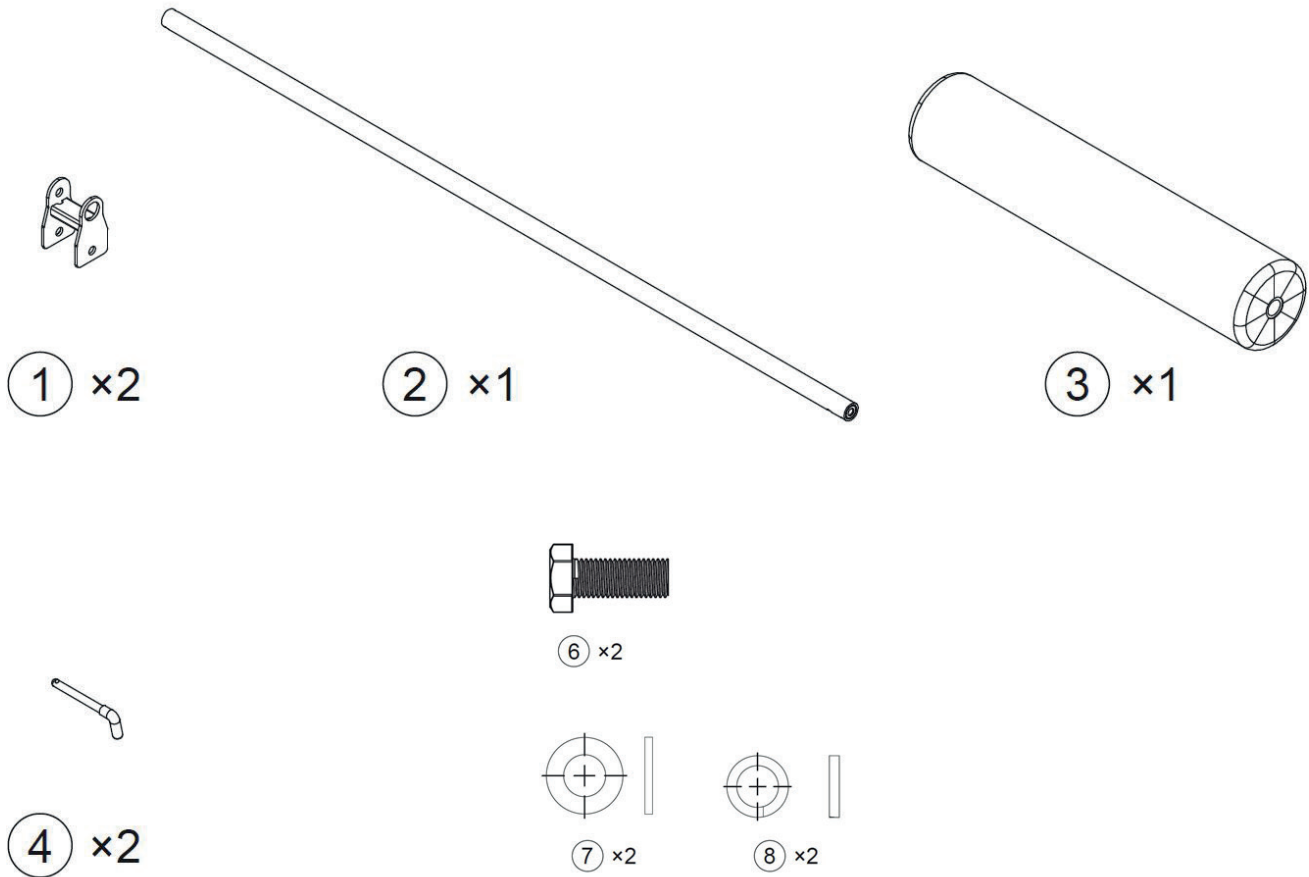

ZOZNAM DIELOV

Č.	NÁZOV	KS
1	UPEVŇOVACÍ RÁM	2
2	HRIADEL' DORAZU	1
3	PENOVÝ VALEC	1
4	ZAISŤOVACÍ KOLÍK	2
6	SKRUTKA M10x25	2
7	PLOCHÁ PODLOŽKA M10	2
8	PRUŽINOVÁ PODLOŽKA M10	2