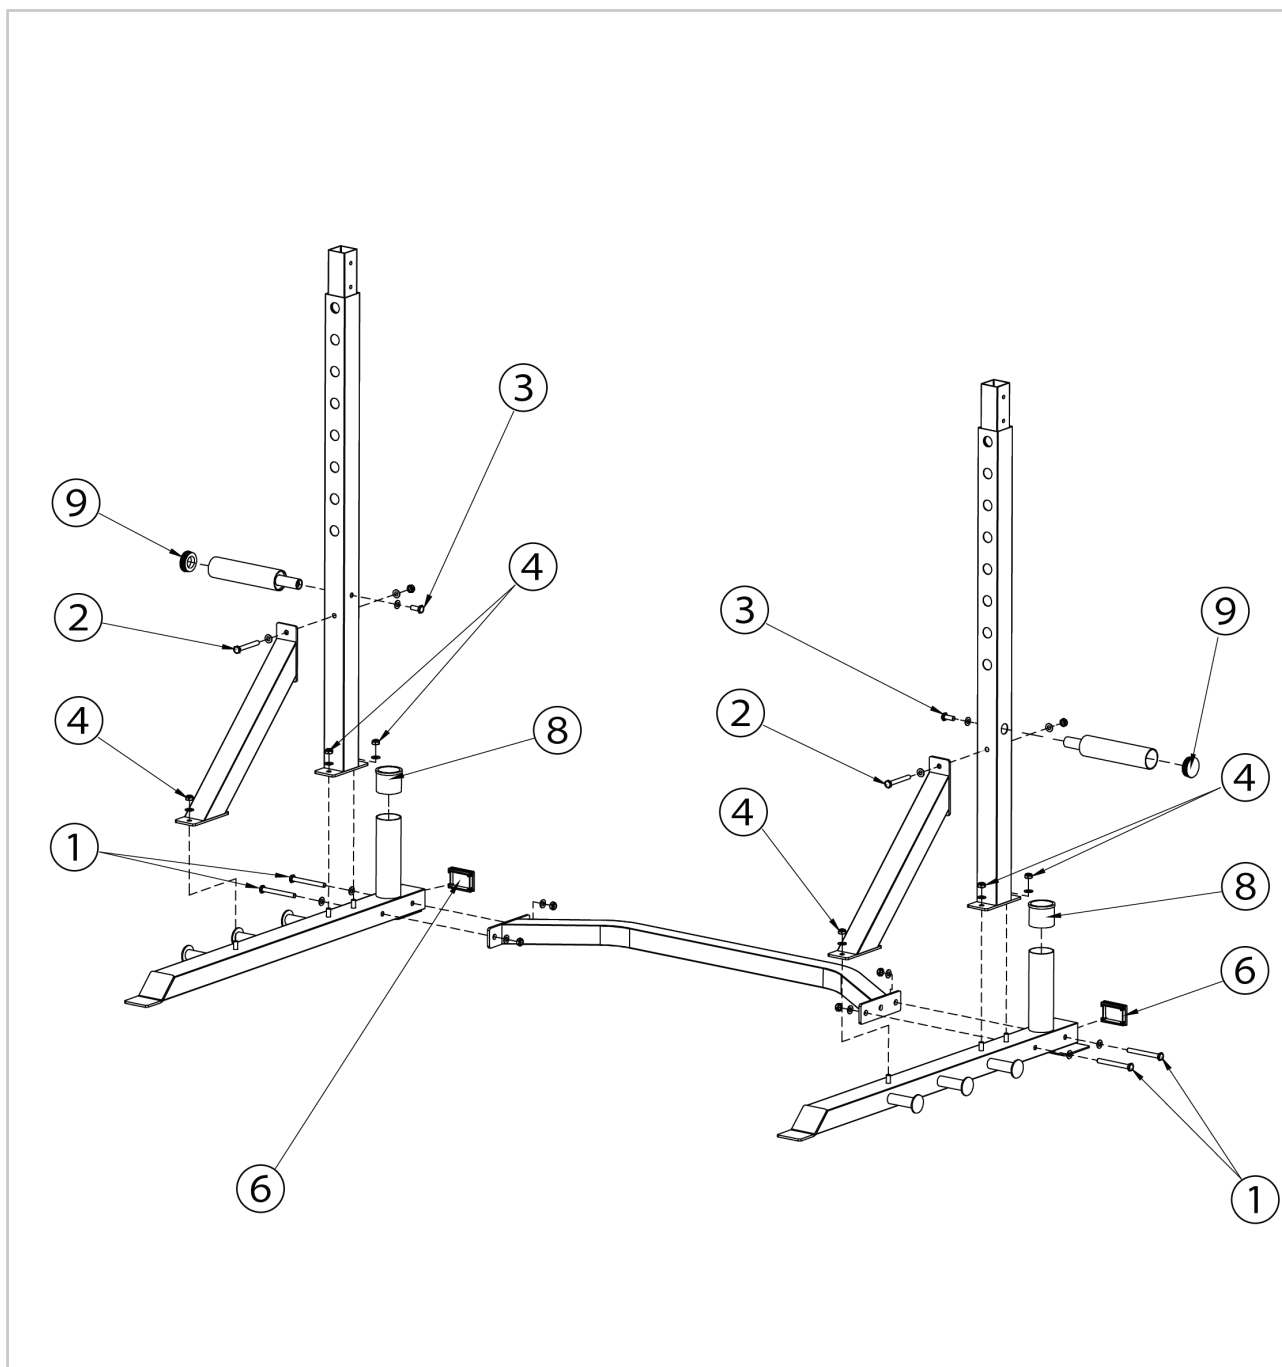

ČÍSLO	POPIS	NÁKRES	POČET
1	Šroub, matice, podložka M10 x 90		4
2	Šroub, matice, podložka M10 x 80		6
3	Šroub, podložka M10 x 20		10
4	Matice, podložka M10		6
5	Krytka tyče 60 x 60		2
6	Krytka tyče 70 x 50		2
7	Gumová podložka		2
8	Krytka Ø60		2
9	Krytka Ø50		2

1. KROK