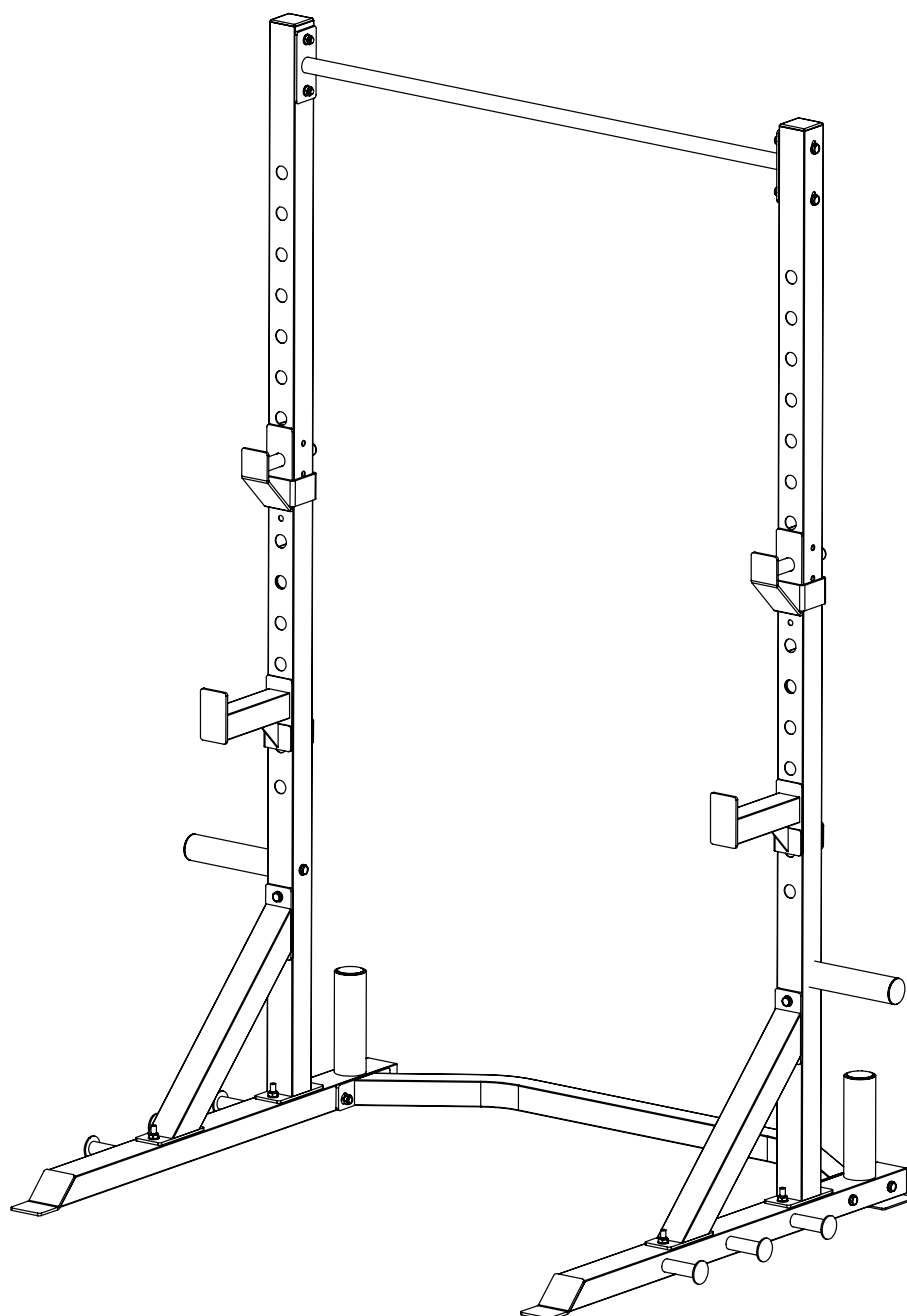

virtuafit

Stojan na činku Power Rack Pro

Návod k obsluze

ČÍSLO	POPIS	NÁKRES	POČET
1	Šroub, matice, podložka M10 x 90		4
2	Šroub, matice, podložka M10 x 80		6
3	Šroub, podložka M10 x 20		10
4	Matice, podložka M10		6
5	Krytka tyče 60 x 60		2
6	Krytka tyče 70 x 50		2
7	Gumová podložka		2
8	Krytka Ø60		2
9	Krytka Ø50		2