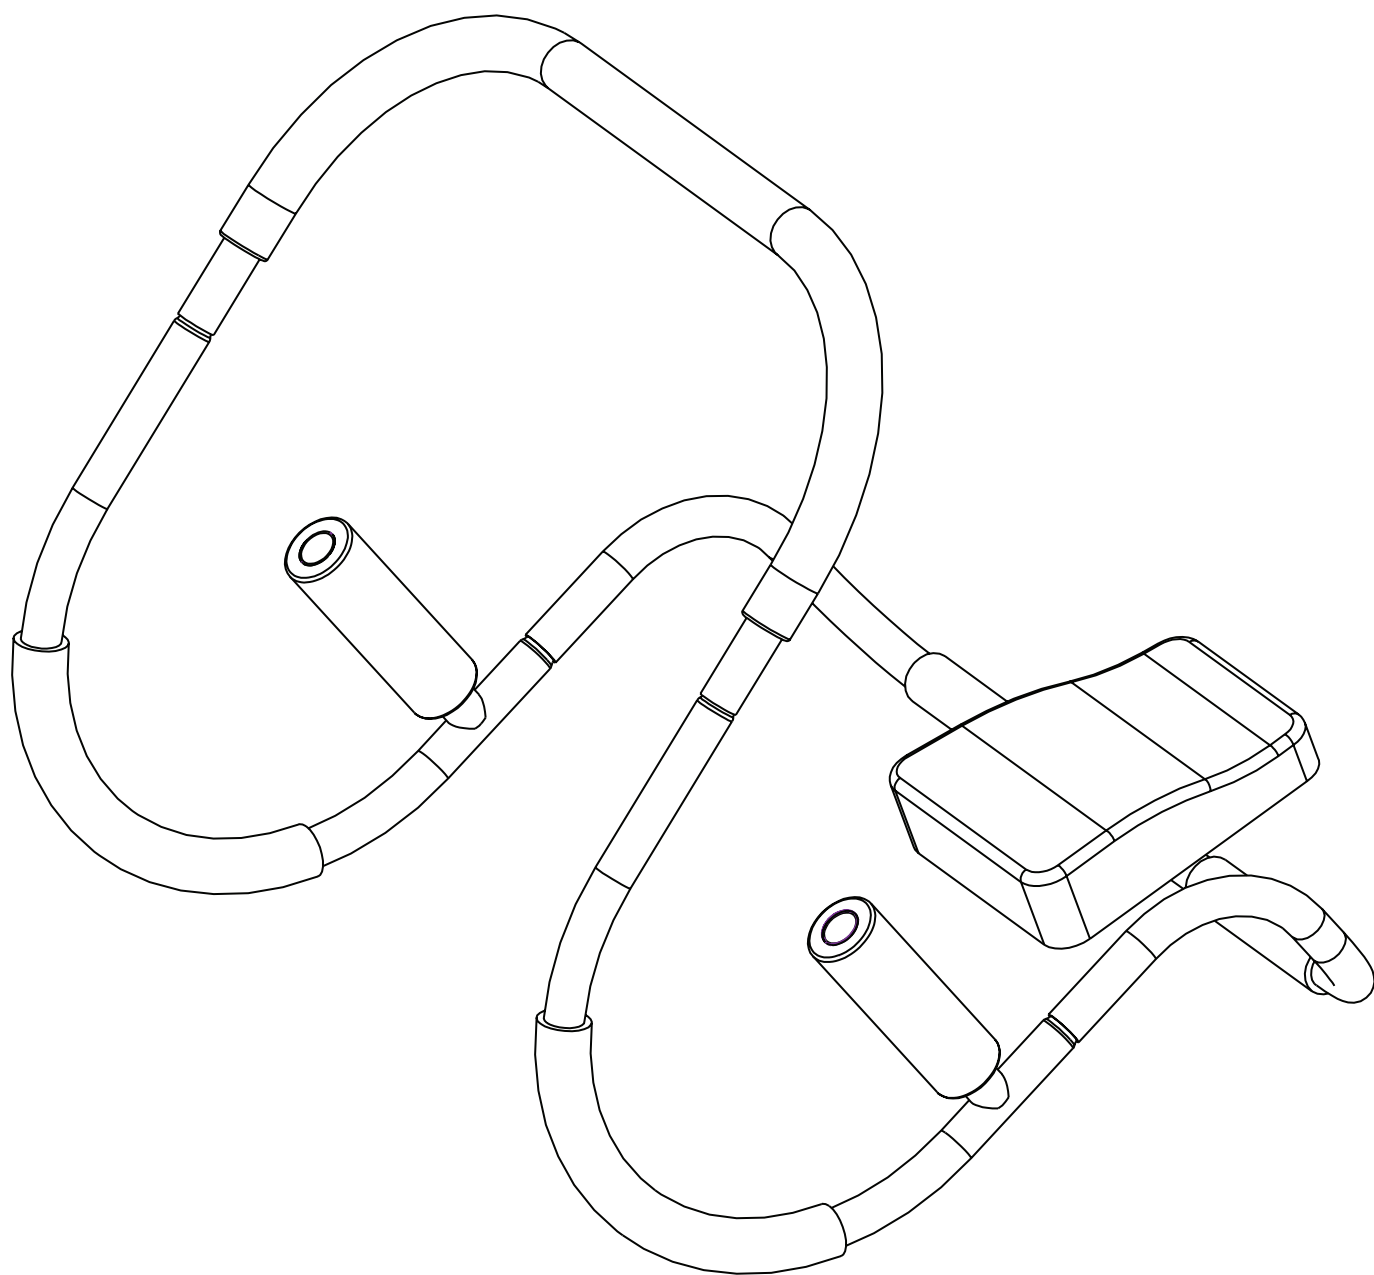

virtuafit

Ab Trainer

Návod k obsluze

Číslo	Popis	Počet
1	Sedlová trubka	1
2	Trubka madla	1
3	Spojovací trubka	2
4	Pěnový obal trubky L130 mm	2
5	Pěnový obal trubky L870 mm	1
6	Pěnový obal trubky L380 mm	2
7	Sedlo	1
8	Koncová krytka Ø25	2
9	Pěnový válec L140 mm	2
10	Šroub M6x35	2
11	Šroub M5x10	8
12	Podložka	10