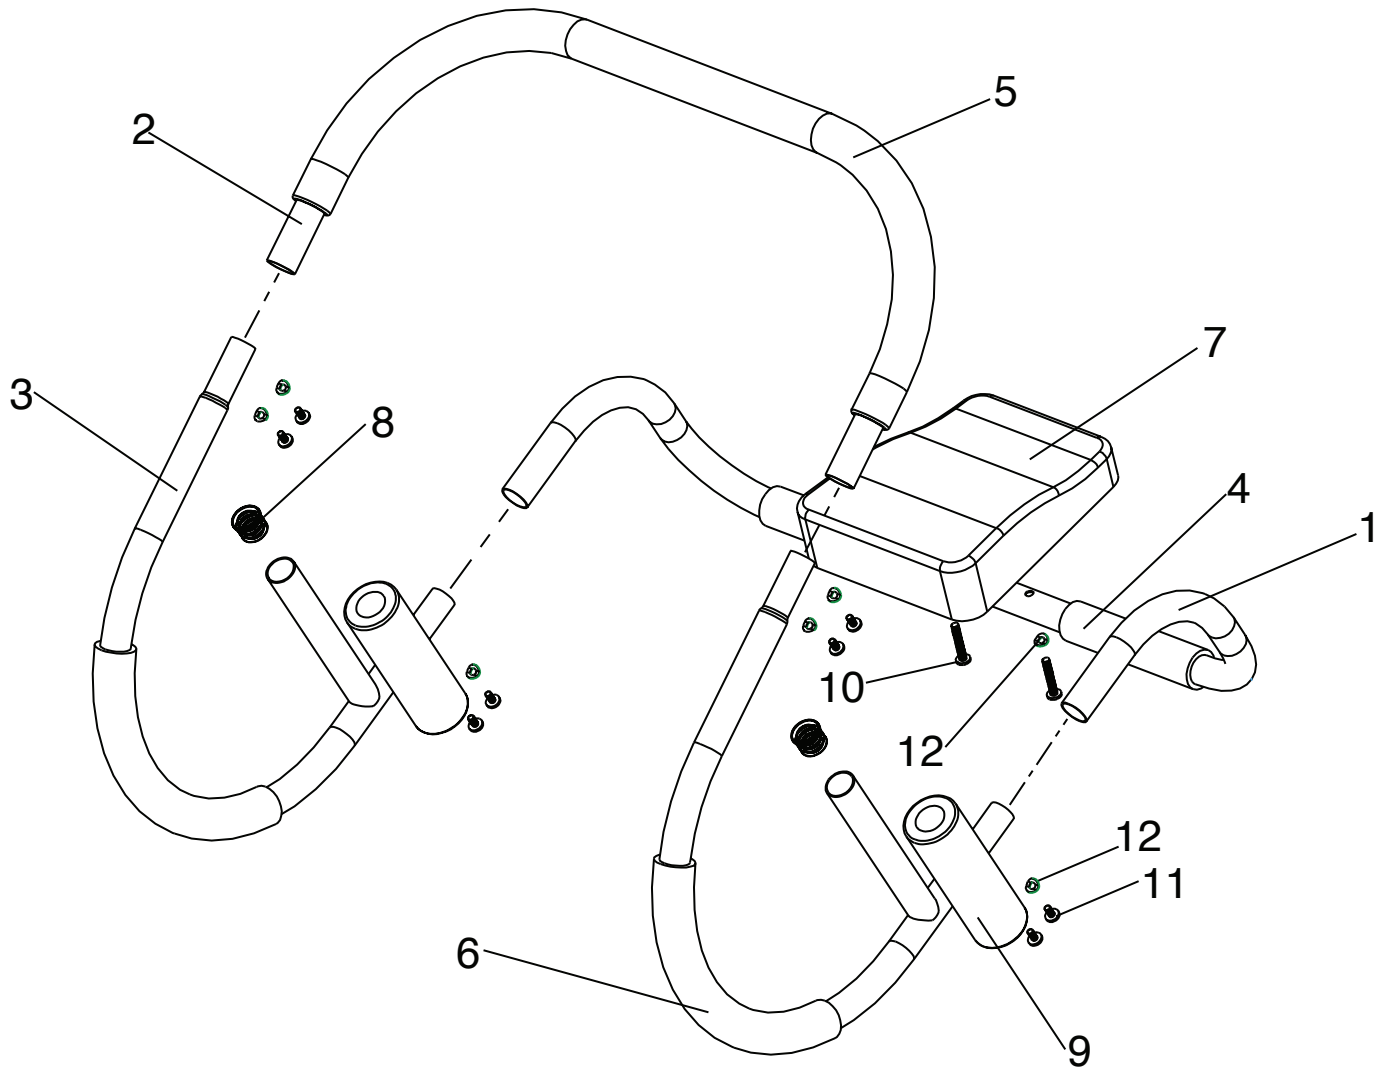

virtuafit

Ab Trainer

Návod k obsluze

Číslo	Popis	Počet
1	Sedlová trubka	1
2	Trubka madla	1
3	Spojovací trubka	2
4	Pěnový obal trubky L130 mm	2
5	Pěnový obal trubky L870 mm	1
6	Pěnový obal trubky L380 mm	2
7	Sedlo	1
8	Koncová krytka Ø25	2
9	Pěnový válec L140 mm	2
10	Šroub M6x35	2
11	Šroub M5x10	8
12	Podložka	10