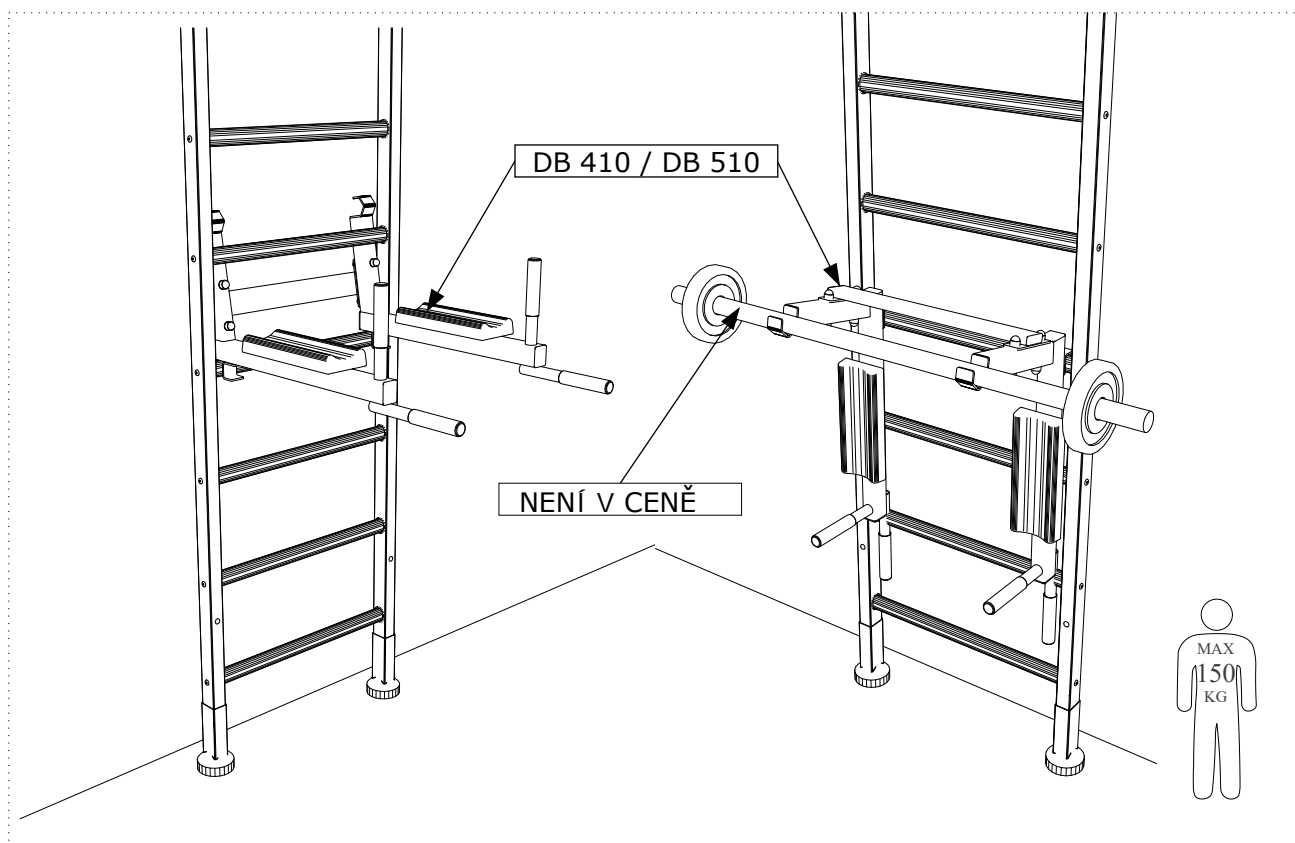

# BenchK<sup>®</sup> lift yourself

## BenchK DB 410/510

#### **Důležité:**

Díky tomu, že se žebřiny BenchK DB 410/510 neustále modernizují, jsou možné drobné změny v konstrukci, které však nijak kvalitu žebřin nesnižují.

Výrobek splňuje bezpečnostní požadavky obsažené ve směrnici PN - EN 12346:2001,PN-EN 913:2008