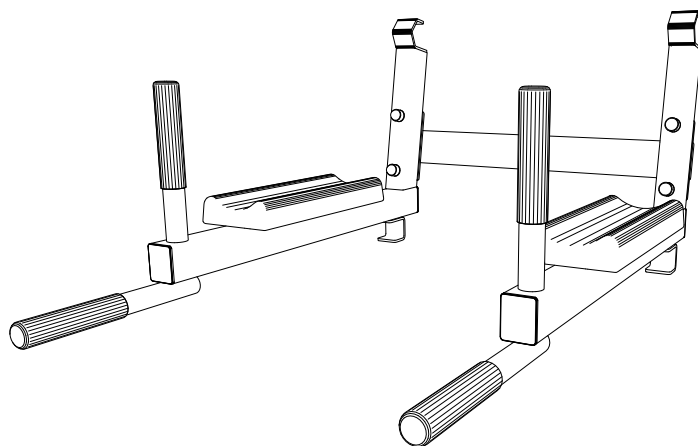

# BenchK<sup>®</sup> lift yourself

## BenchK DB 410/510

#### **Důležité:**

Díky tomu, že se žebřiny BenchK DB 410/510 neustále modernizují, jsou možné drobné změny v konstrukci, které však nijak kvalitu žebřin nesnižují.

Výrobek splňuje bezpečnostní požadavky obsažené ve směrnici PN - EN 12346:2001,PN-EN 913:2008