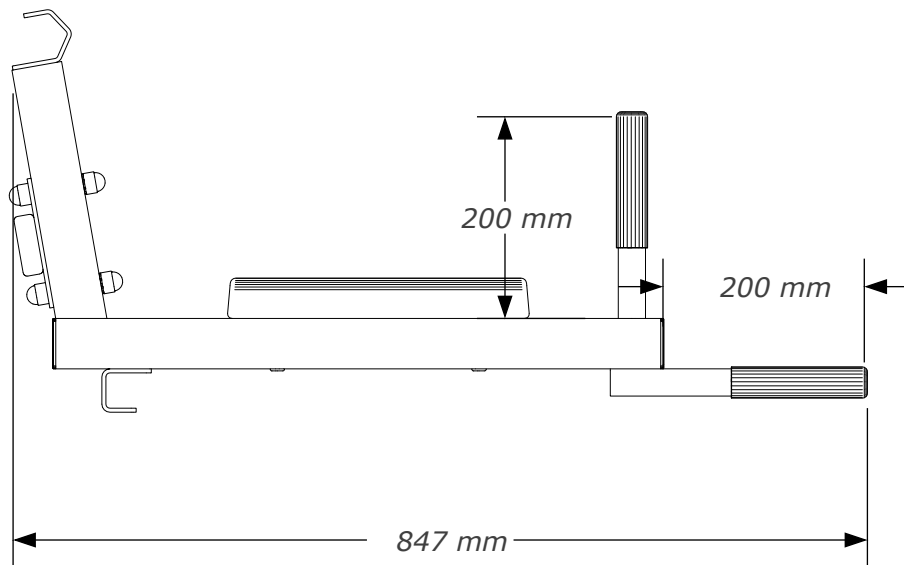

#### **Důležité:**

Díky tomu, že se žebřiny BenchK DB 410/510 neustále modernizují, jsou možné drobné změny v konstrukci, které však nijak kvalitu žebřin nesnižují.

Výrobek splňuje bezpečnostní požadavky obsažené ve směrnici PN - EN 12346:2001,PN-EN 913:2008