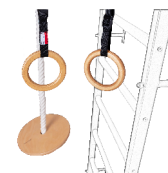

BenchK 112

BenchK 110

BenchK 111

Hrazda
PB 110.1

Doplňky
pro děti
A/204

BenchK serie 210

- výška 230 cm x šířka 67 cm
- připevnění na zeď
- 8 příček z bukového dřeva (30 mm x 40 mm)
- odnímatelná hrazda z bukového dřeva
- max. váha uživatele: 120 kg
- minimální potřebná výška pro konstrukci: 240 cm
- váha produktu: 27 kg
- barva: černé matné profily, dubové dřevo
- doplňky pro děti: dřevěné gymnastické kruhy, bavlněný provaz, dřevěná houpačka

BenchK 212B

BenchK 210B

BenchK 211B

Hrazda
PB 210.1B

Doplňky
pro děti
A/076

BenchK serie 310

- výška 240 cm x šířka 67 cm
- připevnění na zeď
- 9 příček z bukového dřeva (30 mm x 40 mm)
- precizní horní kovová hrazda
- max. váha uživatele: 150 kg
- minimální potřebná výška pro konstrukci: 250 cm
- váha produktu: 30 kg
- barva: černé matné profily, dubové dřevo
- volitelné příslušenství: možnost přidělení opěrky pro lokty včetně opěradla, přidavná lavice s pěnovými opěrami pro nohy, doplňky pro děti

BenchK
311B + A076

BenchK 310B

BenchK 311B

BenchK 310B +
dřevěná hrazda

BenchK 312B

BenchK 313B

Opěra
DB 310B/710B

Lavice
B310B/710B

Kovová hrazda
PB 310.1B

Hrazda
PB 310.1B

Doplňky
pro děti
A/076

BenchK serie 410

- výška 230-240 cm x šířka 67 cm
- připevnění na zeď nebo na strop
- 8 příček z bukového dřeva (30 mm x 40 mm)
- precizní horní kovová hrazda
- max. váha uživatele: 150 kg
- minimální potřebná výška pro konstrukci: 240 cm
- barva: bílé matné profily, světlé bukové dřevo
- volitelné příslušenství:
 - opěra pro lokty a trny pro odložení činek
 - lavice, doplňky pro děti